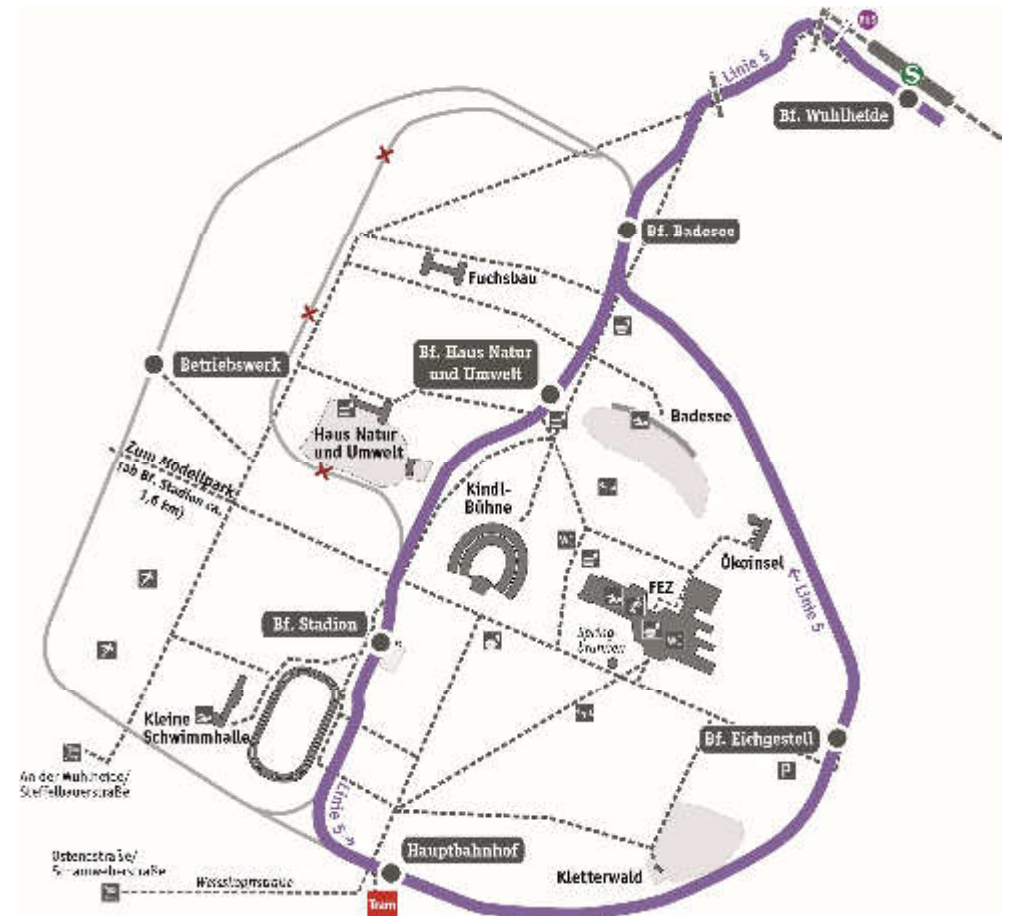

Sonderfahrplan der Parkeisenbahn Wuhlheide

gültig am ausgewählten Tag

Zugnr.		55001	55003	55005	55007	55009	55011	55013	55015
Hauptbahnhof	ab	12:00	12:35	13:10	13:45	14:20	14:55	15:30	16:05
Eichgestell	an	12:03	12:38	13:13	13:48	14:23	14:58	15:33	16:08
	ab	12:05	12:40	13:15	13:50	14:25	15:00	15:35	16:10
Badesee	an	12:09	12:44	13:19	13:54	14:29	15:04	15:39	16:14
	ab	12:10	12:45	13:20	13:55	14:30	15:05	15:40	16:15
Wuhlheide	an	12:14	12:49	13:24	13:59	14:34	15:09	15:44	16:19
	ab	12:20	12:55	13:30	14:05	14:40	15:15	15:50	16:25
Badesee	an	(12:24)	(12:59)	(13:34)	(14:09)	(14:44)	(15:19)	(15:54)	(16:29)
	ab	12:24	12:59	13:34	14:09	14:44	15:19	15:54	16:29
Haus Natur und Umwelt	an	12:25	13:00	13:35	14:10	14:45	15:20	15:55	16:30
	ab	12:27	13:02	13:37	14:12	14:47	15:22	15:57	16:32
Freilichtbühne	an	12:29	13:04	13:39	14:14	14:49	15:24	15:59	16:34
	ab	12:30	13:05	13:40	14:15	14:50	15:25	16:00	16:35
Hauptbahnhof	an	12:32	13:07	13:42	14:17	14:52	15:27	16:02	16:37

(Zeit)... Bedarfshalt

Änderungen und Abweichungen vorbehalten!